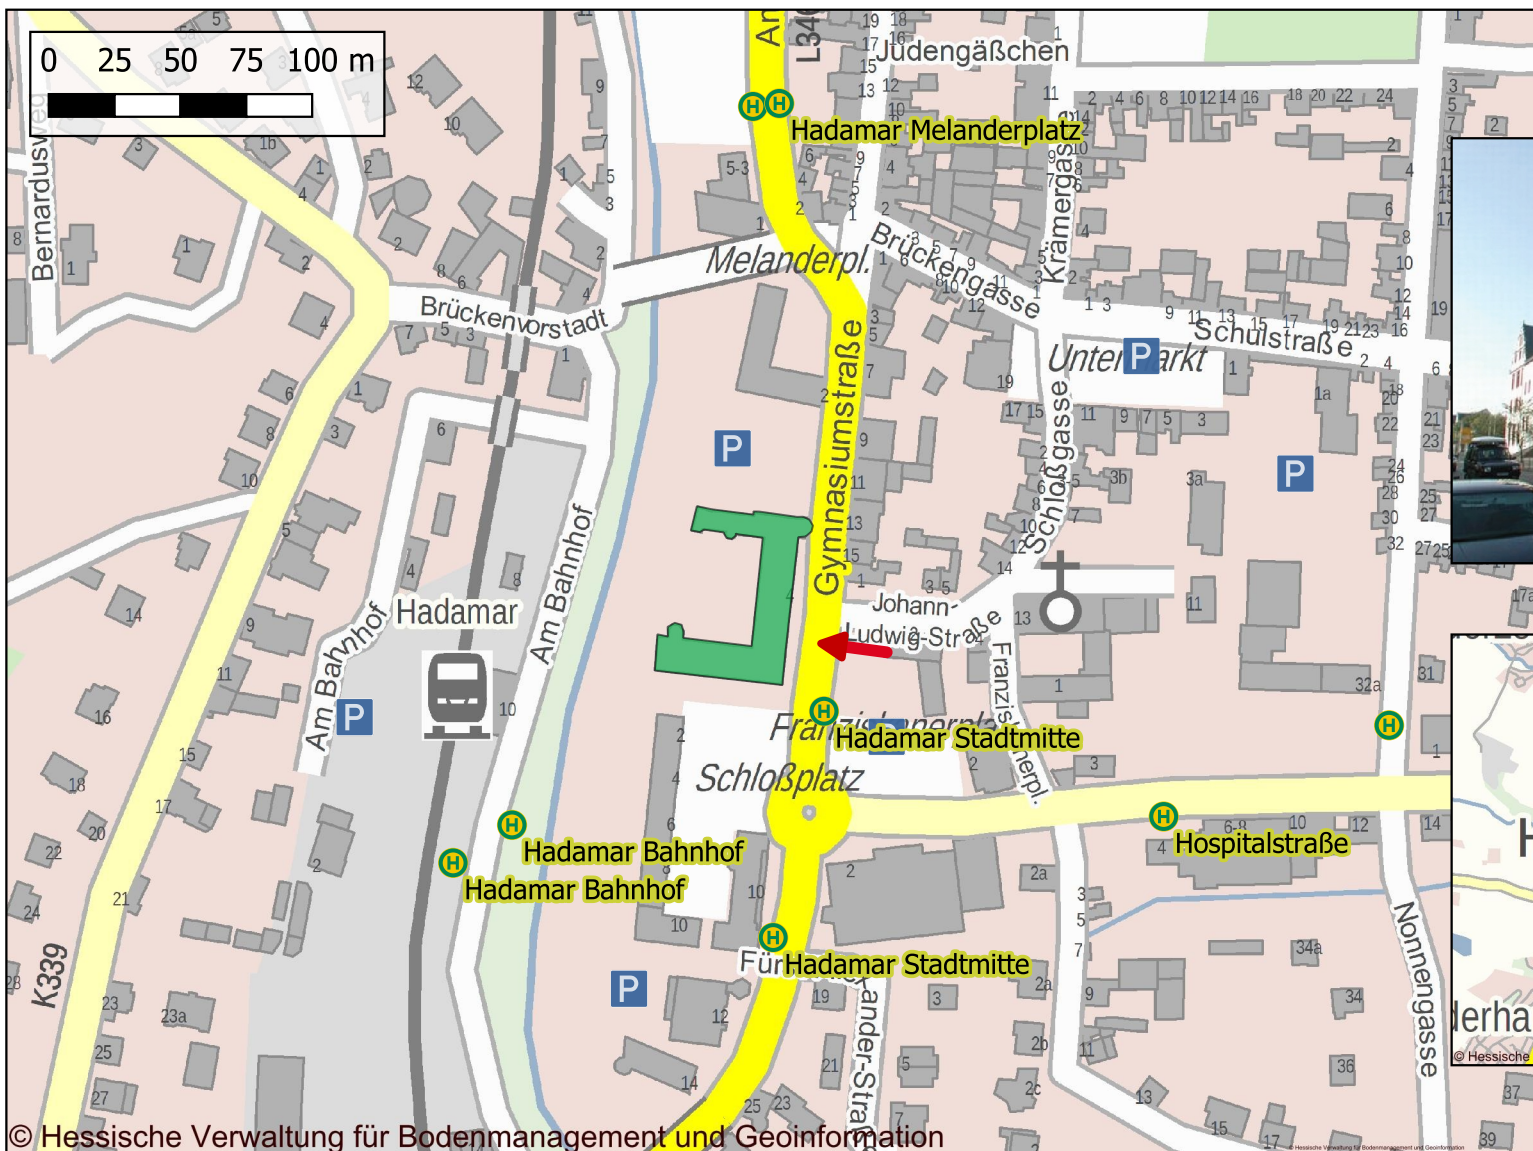

Liegenschaft Gymnasiumsstraße 4, 65589 Hadamar

Abteilung II - Arbeitsschutz und Inneres

Sie erreichen uns zu Fuß vom Bahnhof Hadamar in wenigen Minuten sowie mit den Buslinien LM-13, LM-14, LM-15, LM-16 und 281 Haltestelle "Stadtmitte" und den Linien LM-12, LM-14, LM-16 und LM-45 Haltestelle "Hospitalstraße".